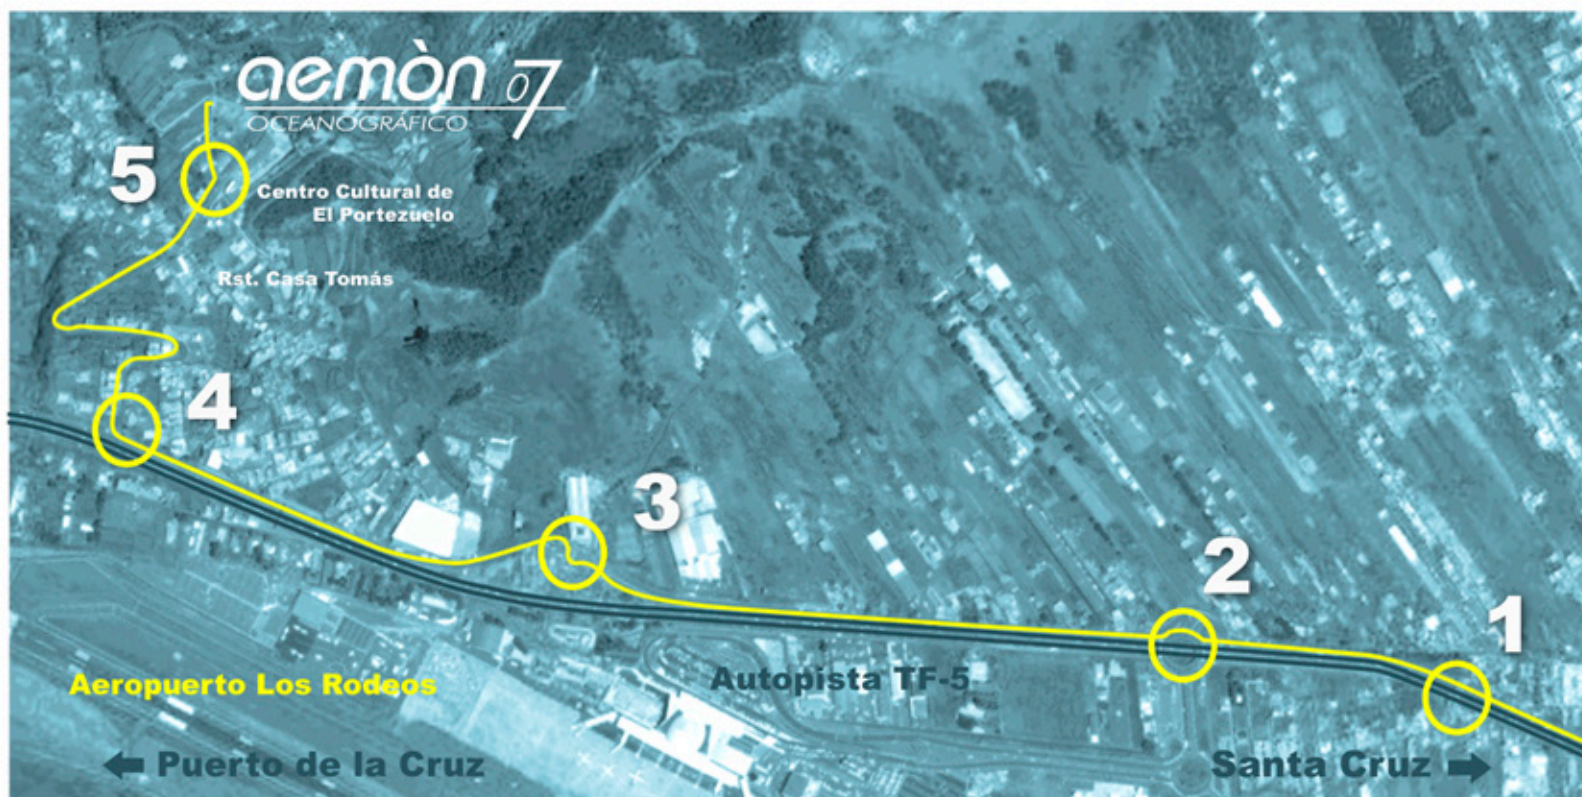

Nuevas Instalaciones

Mapa de Situación

Carretera del Portezuelo a las Toscas. nº 362
38297 EL PORTEZUELO - TEGUESTE
S/C de Tenerife - España.

Tel.: +34 922 26 50 20 Fax: +34 922 31 59 83
e-mail: info@aemon07.com
www.aemon07.com

DIRECCIÓN:
SANTA CRUZ - PUERTO DE LA CRUZ

- 1** Desvío autopista TF-5 hacia TF-152 (SAN LÁZARO - EL PORTEZUELO)
- 2** Desvío aeropuerto Los Rodeos en dirección (TACORONTE - EL PORTEZUELO)
- 3** Desvío sala de fiestas Rick's en dirección (EL PORTEZUELO - TEGUESTE)
- 4** Desvío carretera TF-154 (EL SOCORRO - TEGUESTE)
- 5** Desvío hacia las nuevas instalaciones de Viatro ingenieros